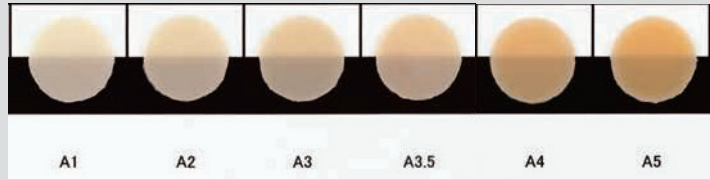

Estelite Universal Flow[®]

Super Low **Medium** **High**

Kolme eri juoksevuutta

Erinomainen käsiteltävyys

Erittäin pieni
kovettumiskutistuminen

Esteettinen

Super Low

Estelite Universal Flow SuperLow ruisku 1,8 ml/3 g + 10 kpl

13844DS A1 13846DS A3 13848DS A4
13845DS A2 13847DS A3,5 13849DS A5

Käyttöindikaatiot

Medium

Estelite Universal Flow Medium ruisku 1 ml/1,7 g + 6 kpl

13652DS A1 13655DS A3,5 13658DS B3 13661DS OPA4
13653DS A2 13656DS A4 13659DS OPA2 13662DS CE
13654DS A3 13657DS A5 13660DS OPA3 13663DS BW