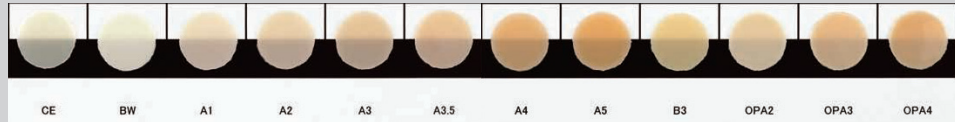

Super Low

Estelite Universal Flow SuperLow ruisku 1,8 ml/3 g + 10 kpl

13844DS A1 13846DS A3 13848DS A4
13845DS A2 13847DS A3,5 13849DS A5

Käyttöindikaatiot

Medium

Estelite Universal Flow Medium ruisku 1 ml/1,7 g + 6 kpl

13652DS A1 13655DS A3,5 13658DS B3 13661DS OPA4
13653DS A2 13656DS A4 13659DS OPA2 13662DS CE
13654DS A3 13657DS A5 13660DS OPA3 13663DS BW

Estelite Universal Flow Medium ruisku 1,8 ml/3 g + 10 kpl

13832DS A1 13835DS A3,5 13838DS B3 13841DS OPA4
13833DS A2 13836DS A4 13839DS OPA2 13842DS CE
13834DS A3 13837DS A5 13840DS OPA3 13843DS BW

Käyttöindikaatiot

Estelite Universal Flow Medium PLT kapseli 20 x 0,2 g

13932DS A1 13935DS A3,5 13938DS B3 13941DS OPA4
13933DS A2 13936DS A4 13939DS OPA2 13942DS CE
13934DS A3 13937DS A5 13940DS OPA3 13943DS BW

High

Estelite Universal Flow High ruisku 1,8 ml/3 g + 10 kpl

13825DS A1 13829DS OPA2
13826DS A2 13830DS OPA3
13827DS A3 13831DS OPA4
13828DS A3,5

Käyttöindikaatiot

Vientikärjet

13799DS Estelite Universal Flow vientikärki muovinen 20G 50 kpl
Yhteensopiva Estelite Universal Flow 1 ml ruiskuihin.
12740DS Estelite Universal vientikärki metallinen 23G 50 kpl.
Yhteensopiva Estelite Universal Flow 1,8 ml ruiskulle.