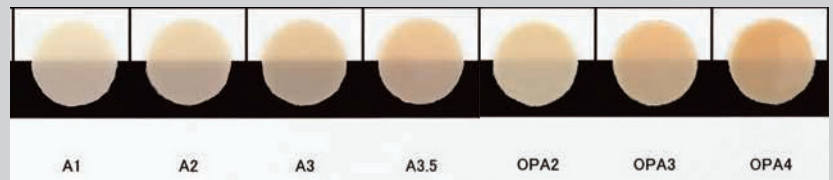

Käyttöindikaatiot

Vientikärjet

13799DS Estelite Universal Flow vientikärki muovinen 20G 50 kpl
Yhteensopiva Estelite Universal Flow 1 ml ruiskuihin.
12740DS Estelite Universal vientikärki metallinen 23G 50 kpl.
Yhteensopiva Estelite Universal Flow 1,8 ml ruiskulle.