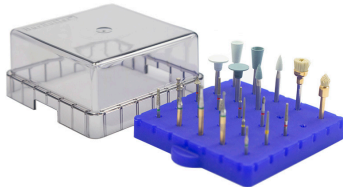

Steriloitava, silikoninen porateline

Poranterät ovat helppo kiinnittää ja poistaa BurButler-silikonialustasta. Terät pysyvät siististi paikallaan alustassa myös desinfektorissa!

6 väriä: oranssi, valkoinen, pinkki, lila, sininen ja musta

5-paikkainen silikoninen porateline FG- ja W-kiinnitteisille poranterille.

279203 valkoinen
279204 sininen

10-paikkainen silikoninen porateline FG- ja W-kiinnitteisille poranterille.

279192 valkoinen
279194 sininen

25-paikkainen silikoninen porateline FG- ja W-kiinnitteisille poranterille.

279196 valkoinen
279198 sininen

25-paikkainen silikoninen porateline FG-, W- ja HP-kiinnitteisille poranterille korkealla kannella.

279200 valkoinen

Kaikki värit ja koot saatavana tehdastilauksena.

Ilman magneettia

BurButler silikonialustan joustavat, kapenevat reiät takaavat, että poranterät pysyvät siinä hyvin kiinni.

Tiivis, hyvin istuva kansi