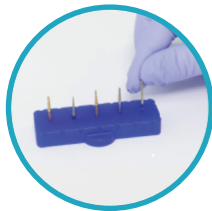

Steriloitava, silikoninen porateline

Poranterät ovat helppo kiinnittää ja poistaa BurButler-silikonialustasta. Terät pysyvät siististi paikallaan alustassa myös desinfektorissa!

6 väriä: oranssi, valkoinen, pinkki, lila, sininen ja musta

5-paikkainen silikoninen porateline FG- ja W-kiinnitteisille poranterille.

279203 valkoinen
279204 sininen

10-paikkainen silikoninen porateline FG- ja W-kiinnitteisille poranterille.

279192 valkoinen
279194 sininen

25-paikkainen silikoninen porateline FG- ja W-kiinnitteisille poranterille.

279196 valkoinen
279198 sininen

25-paikkainen silikoninen porateline FG-, W- ja HP-kiinnitteisille poranterille korkealla kannella.

279200 valkoinen

Kaikki värit ja koot saatavana tehdastilauksena.

Ilman magneettia

BurButler silikonialustan joustavat, kapenevat reiät takaavat, että poranterät pysyvät siinä hyvin kiinni.

Tiivis, hyvin istuva kansi