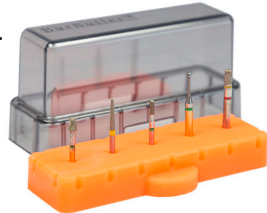

Steriloitava, silikoninen porateline

Poranterät ovat helppo kiinnittää ja poistaa BurButler-silikonialustasta. Terät pysyvät siististi paikallaan alustassa myös desinfektorissa!

6 väriä: oranssi, valkoinen, pinkki, lila, sininen ja musta

5-paikkainen silikoninen porateline FG- ja W-kiinnitteisille poranterille.

279203 valkoinen
279204 sininen

10-paikkainen silikoninen porateline FG- ja W-kiinnitteisille poranterille.

279192 valkoinen
279194 sininen

25-paikkainen silikoninen porateline FG- ja W-kiinnitteisille poranterille.

279196 valkoinen
279198 sininen

25-paikkainen silikoninen porateline FG-, W- ja HP-kiinnitteisille poranterille korkealla kannella.

279200 valkoinen

Kaikki värit ja koot saatavana tehdastilauksena.

Ilman magneettia

BurButler silikonialustan joustavat, kapenevat reiät takaavat, että poranterät pysyvät siinä hyvin kiinni.

Tiivis, hyvin istuva kansi