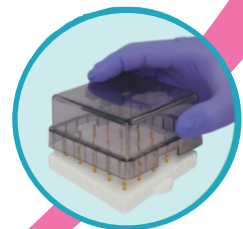

Steriloitava, silikoninen porateline

Poranterät ovat helppo kiinnittää ja poistaa BurButler-silikonialustasta. Terät pysyvät siististi paikallaan alustassa myös desinfektorissa!

6 väriä: oranssi, valkoinen, pinkki, lila, sininen ja musta

25-paikkainen silikoninen porateline FG- ja W-kiinnitteisille poranterille.

279196 valkoinen
279198 sininen

25-paikkainen silikoninen porateline FG-, W- ja HP-kiinnitteisille poranterille korkealla kannella.

279200 valkoinen

Kaikki värit ja koot saatavana tehdastilauksena.

Ilman magneettia

BurButler silikonialustan joustavat, kapenevat reiät takaavat, että poranterät pysyvät siinä hyvin kiinni.

Tiivis, hyvin istuva kansi

on helppo irrottaa ja laittaa paikalleen yhdellä kädellä.

Poranterät erottuvat alustasta hyvin läpinäkyvän kannen ansiosta.