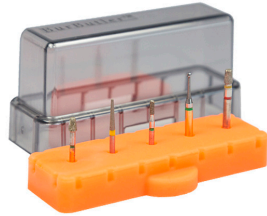

STERILOITAVA, SILIKONINEN PORATELINE

Poranterät ovat helppo kiinnittää ja poistaa BurButler-silikonialustasta. Terät pysyvät siististi paikallaan alustassa myös desinfektorissa!

6 väriä: oranssi, valkoinen, pinkki, lila, sininen ja musta

5-paikkainen silikoninen porateline FG- ja W-kiinnitteisille poranterille.

CBurBDW.05BLP
valkoinen
CBurBSP.05BLP
sininen

10-paikkainen silikoninen porateline FG- ja W-kiinnitteisille poranterille.

CBurBDW.10BLP
valkoinen
CBurBSP.10BLP
sininen

25-paikkainen silikoninen porateline FG- ja W-kiinnitteisille poranterille.

CBurBDW.25BLP
valkoinen
CBurBSP.25BLP
sininen

25-paikkainen silikoninen porateline FG-, W- ja HP-kiinnitteisille poranterille korkealla kannella.

CBurBDW.25BLTP
valkoinen

Kaikki värit ja koot saatavana tehdastilauksena.

Ilman magneettia

BurButler silikonialustan joustavat, kapenevat reiät takaavat, että poranterät pysyvät siinä hyvin kiinni.

Poranterät erottuvat alustasta hyvin läpinäkyvän kannen ansiosta.