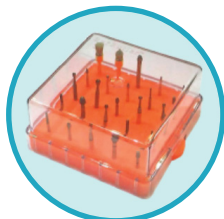

STERILOITAVA, SILIKONINEN PORATELINE

Poranterät ovat helppo kiinnittää ja poistaa BurButler-silikonialustasta. Terät pysyvät siististi paikallaan alustassa myös desinfektorissa!

6 väriä: oranssi, valkoinen, pinkki, lila, sininen ja musta

5-paikkainen silikoninen porateline FG- ja W-kiinnitteisille poranterille.

CBurBDW.05BLP
valkoinen
CBurBSP.05BLP
sininen

10-paikkainen silikoninen porateline FG- ja W-kiinnitteisille poranterille.

CBurBDW.10BLP
valkoinen
CBurBSP.10BLP
sininen

25-paikkainen silikoninen porateline FG- ja W-kiinnitteisille poranterille.

CBurBDW.25BLP
valkoinen
CBurBSP.25BLP
sininen

25-paikkainen silikoninen porateline FG-, W- ja HP-kiinnitteisille poranterille korkealla kannella.

CBurBDW.25BLTP
valkoinen

Kaikki värit ja koot saatavana tehdastilauksena.

Ilman magneettia

BurButler silikonialustan joustavat, kapenevat reiät takaavat, että poranterät pysyvät siinä hyvin kiinni.

Poranterät erottuvat alustasta hyvin läpinäkyvän kannen ansiosta.