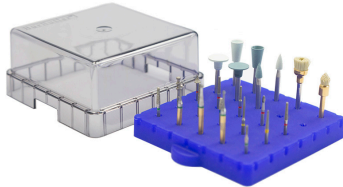

STERILOITAVA, SILIKONINEN PORATELINE

Poranterät ovat helppo kiinnittää ja poistaa BurButler-silikonialustasta. Terät pysyvät siististi paikallaan alustassa myös desinfektorissa!

6 väriä: oranssi, valkoinen, pinkki, lila, sininen ja musta

5-paikkainen silikoninen porateline FG- ja W-kiinnitteisille poranterille.

CBurBDW.05BLP
valkoinen
CBurBSP.05BLP
sininen

10-paikkainen silikoninen porateline FG- ja W-kiinnitteisille poranterille.

CBurBDW.10BLP
valkoinen
CBurBSP.10BLP
sininen

25-paikkainen silikoninen porateline FG- ja W-kiinnitteisille poranterille.

CBurBDW.25BLP
valkoinen
CBurBSP.25BLP
sininen

25-paikkainen silikoninen porateline FG-, W- ja HP-kiinnitteisille poranterille korkealla kannella.

CBurBDW.25BLTP
valkoinen

Kaikki värit ja koot saatavana tehdastilauksena.

Ilman magneettia

BurButler silikonialustan joustavat, kapenevat reiät takaavat, että poranterät pysyvät siinä hyvin kiinni.

Poranterät erottuvat alustasta hyvin läpinäkyvän kannen ansiosta.