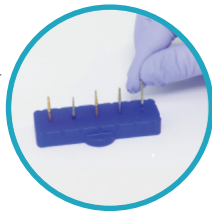

STERILOITAVA, SILIKONINEN PORATELINE

Poranterät ovat helppo kiinnittää ja poistaa BurButler-silikonialustasta. Terät pysyvät siististi paikallaan alustassa myös desinfektorissa!

6 väriä: oranssi, valkoinen, pinkki, lila, sininen ja musta

5-paikkainen silikoninen porateline FG- ja W-kiinnitteisille poranterille.

CBurBDW.05BLP
valkoinen
CBurBSP.05BLP
sininen

10-paikkainen silikoninen porateline FG- ja W-kiinnitteisille poranterille.

CBurBDW.10BLP
valkoinen
CBurBSP.10BLP
sininen

25-paikkainen silikoninen porateline FG- ja W-kiinnitteisille poranterille.

CBurBDW.25BLP
valkoinen
CBurBSP.25BLP
sininen

25-paikkainen silikoninen porateline FG-, W- ja HP-kiinnitteisille poranterille korkealla kannella.

CBurBDW.25BLTP
valkoinen

Kaikki värit ja koot saatavana tehdastilauksena.

Ilman magneettia

BurButler silikonialustan joustavat, kapenevat reiät takaavat, että poranterät pysyvät siinä hyvin kiinni.

Poranterät erottuvat alustasta hyvin läpinäkyvän kannen ansiosta.