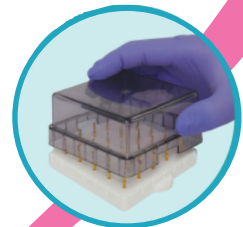

Tiivis, hyvin istuva

kansi on helppo irrottaa ja laittaa paikalleen yhdellä kädellä.