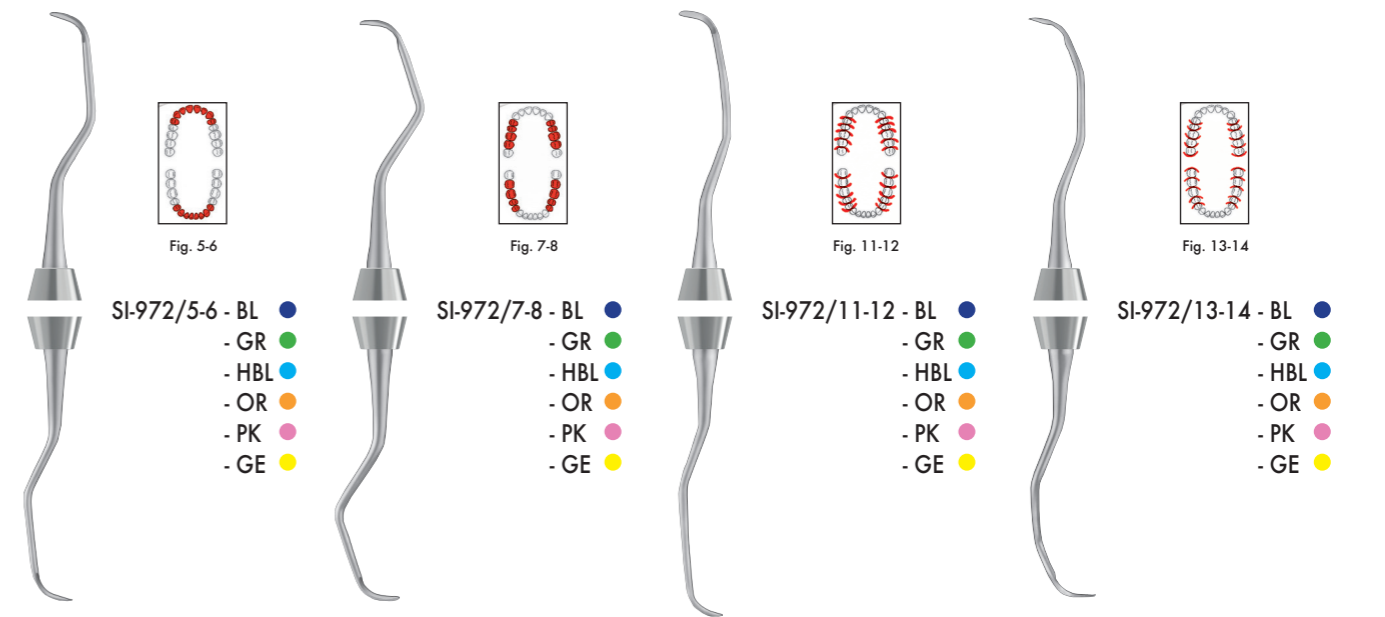

Küretten GRACEY Standard
Curettes

farbliche Indikation für den Einsatzbereich
Colored indication for the application zone

Küretten GRACEY MiniFive
Curettes

3mm längerer 1er Schaft und kürzere Arbeitsspitzen wie Standard GRACEY für tiefe Parodontaltaschen (mind. 5mm) kurzes Arbeitsende speziell geeignet für schmale Wurzeloberflächen z.B. Frontzahnbereich

The 1st shaft 3mm longer but shorter working ends than standard-GRACEY for periodontal pockets at least 5mm deep. The short working ends are especially adapted for small root surfaces (incisors)