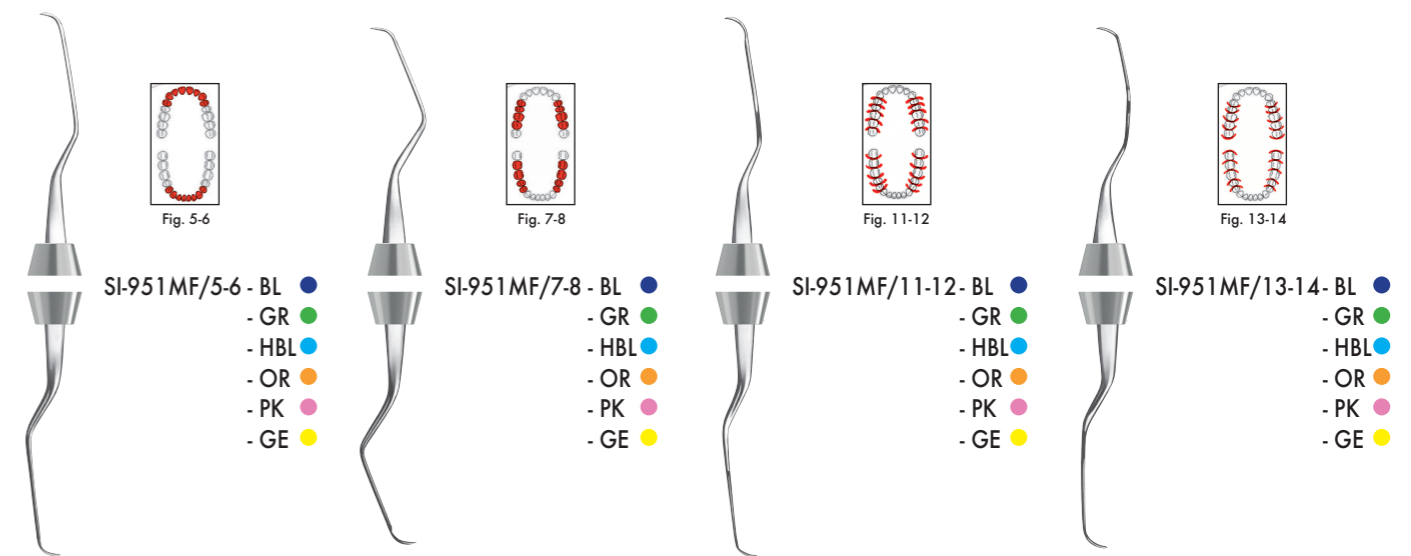

Küretten GRACEY Standard
Curettes

farbliche Indikation für den Einsatzbereich
Colored indication for the application zone

Küretten GRACEY MiniFive
Curettes

3mm längerer 1er Schaft und kürzere Arbeitsspitzen wie Standard GRACEY für tiefe Parodontaltaschen (mind. 5mm) kurzes Arbeitsende speziell geeignet für schmale Wurzeloberflächen z.B. Frontzahnbereich

The 1st shaft 3mm longer but shorter working ends than standard-GRACEY for periodontal pockets at least 5mm deep. The short working ends are especially adapted for small root surfaces (incisors)