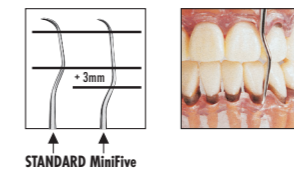

Küretten GRACEY Standard
Curettes

farbliche Indikation für den Einsatzbereich
Colored indication for the application zone

Küretten GRACEY MiniFive
Curettes

3mm längerer 1er Schaft und kürzere Arbeitsspitzen wie Standard GRACEY für tiefe Parodontaltaschen (mind. 5mm) kurzes Arbeitsende speziell geeignet für schmale Wurzeloberflächen z.B. Frontzahnbereich

The 1st shaft 3mm longer but shorter working ends than standard-GRACEY for periodontal pockets at least 5mm deep. The short working ends are especially adapted for small root surfaces (incisors)