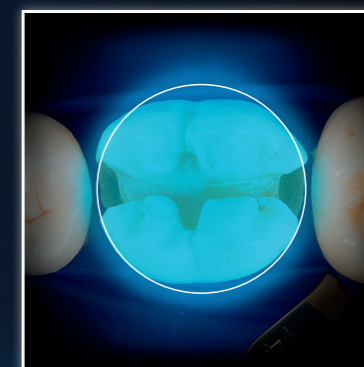

KATTAVUUSALUEEN VERTAILU

10 MM
KATTAVUUS
MOLAARISSA

VALO™
GRAND

VALO™

KILPAILEVAN
VALMISTAJAN
KESKIMÄÄRÄINEN

PINTA-ALA

107
mm²

78
mm²

46
mm²