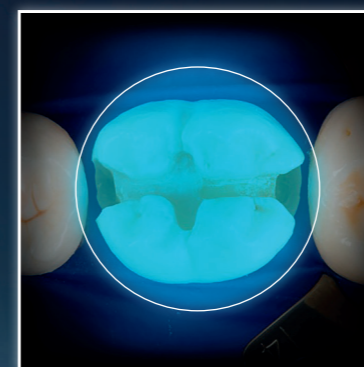

Fokusoitu 1 mm valkoinen valo auttaa havaitsemaan kariesta hammasväleissä.

**TRANSLUME™ LENS**

Auttaa havaitsemaan halkeamia ja defektejä hampaissa ja protetiikassa.

**PROXICURE™ BALL LENS**

Painaa matriisin kontaktiin kovettaessa II luokan täyhteitä.

**BLACK LIGHT LENS**

Näyttää fluoresoivat kemikaalit eri hammashoitomateriaaleissa.

**POINTCURE™ LENS**

Kovettaa 2,5 mm pyöreän alueen auttaen täyteen sijoittelussa ja vaiheittaisessa kovetuksessa

**WHITE LIGHT LENS**

Puhdasta valkoista valoa sävyjen tarkkaan määrittämiseen.

**KATTAVUUSALUEEN VERTAILU**

10 MM  
KATTAVUUS  
MOLAARISSA

**VALO™**  
GRAND

**VALO™**

KILPAILEVAN  
VALMISTAJAN  
KESKIMÄÄRÄINEN

PINTA-ALA

**107**  
mm<sup>2</sup>