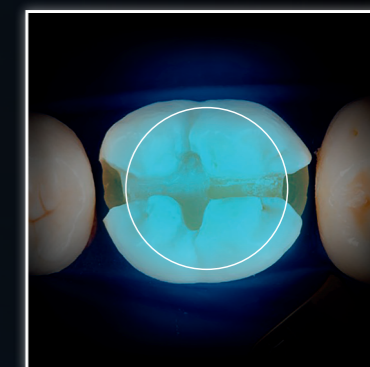

Fokusoitu 1 mm valkoinen valo auttaa havaitsemaan kariesta hammasväleissä.

**TRANSLUME™ LENS**

Auttaa havaitsemaan halkeamia ja defektejä hampaissa ja protetiikassa.

**PROXICURE™ BALL LENS**

Painaa matriisin kontaktiin kovettaessa II luokan täyhteitä.

**BLACK LIGHT LENS**

Näyttää fluoresoivat kemikaalit eri hammashoitomateriaaleissa.

**POINTCURE™ LENS**

Kovettaa 2,5 mm pyöreän alueen auttaen täyteen sijoittelussa ja vaiheittaisessa kovetuksessa

**WHITE LIGHT LENS**

Puhdasta valkoista valoa sävyjen tarkkaan määrittämiseen.

**KATTAVUUSALUEEN VERTAILU**

10 MM  
KATTAVUUS  
MOLAARISSA

**VALO™**  
GRAND

**VALO™**

KILPAILEVAN  
VALMISTAJAN  
KESKIMÄÄRÄINEN

PINTA-ALA

**107**  
mm<sup>2</sup>