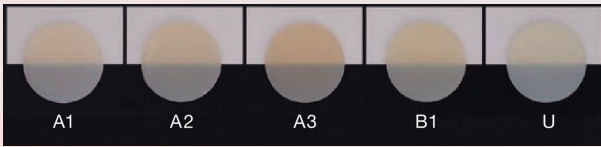

ESTELITE BULK FILL *Flow*

ESTELITE BULK FILL *Flow*

Ominaisuudet ja edut:

- Supra-nano pallofilleri
- Erinomainen kameleonttiefekti
- Hyvä kulutuskestävyys
- 4 mm kerrospaksuus/valokovetus 10s
- Helppo kiillotettavuus
- Pieni kovettumiskutistuminen 2,1%
- Hyvä kaviteettiin adaptoituminen
- EI TARVITSE ERILLISTÄ PINTAMUOVIA

| Väri | Ruisku 1,8 ml/ 3g +10 kpl | PLT-kapseli 20 x 0,2 g |
|--------------------|---------------------------|------------------------|
| Universal U | Til.nro 12705DS | Til.nro 12725DS |
| B1 | Til.nro 12706DS | Til.nro 12726DS |
| A1 | Til.nro 12707DS | Til.nro 12727DS |
| A2 | Til.nro 12708DS | Til.nro 12728DS |
| A3 | Til.nro 12709DS | Til.nro 12729DS |
| Vientikärki 50 kpl | Til.nro 12740DS | |

Valokovetteinen sidosaine valmistajan ohjeen mukaan

1 Sidostus valokovetteisella sidosaineella

2 Kerrospaksuus max. 4 mm

3 Valokovetus 10 s

4 Viimeistely

We'll back you up